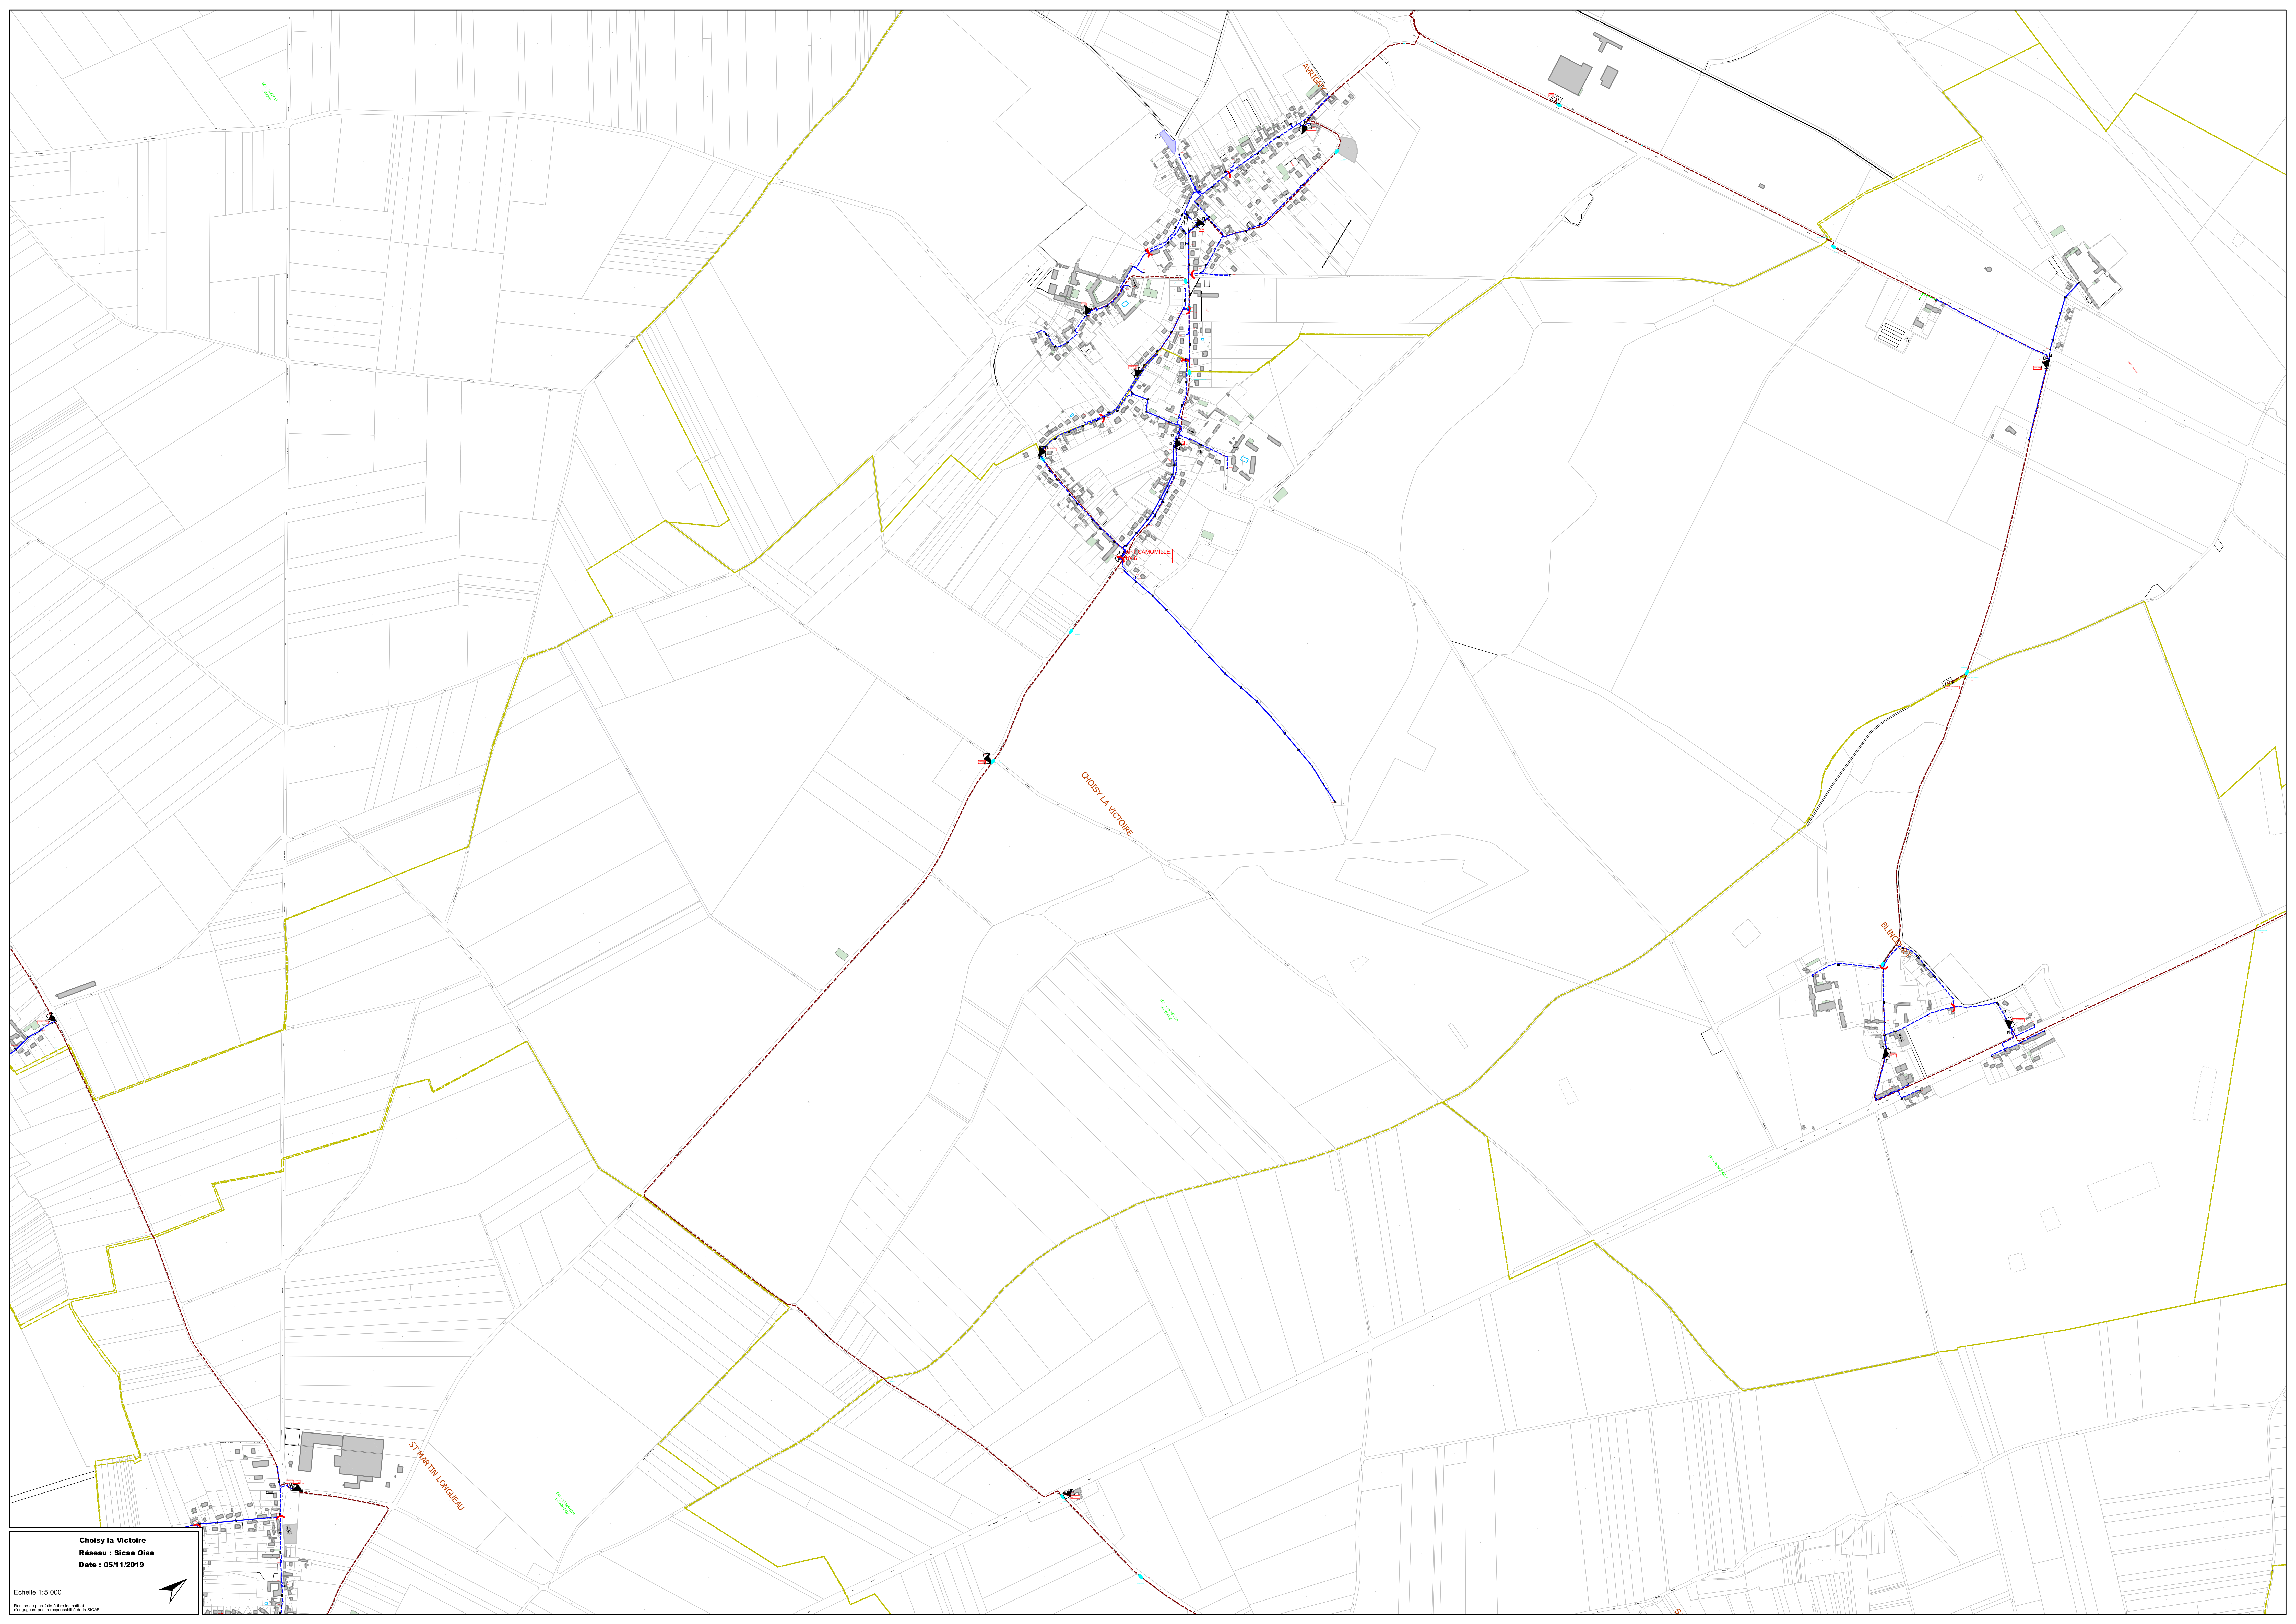

Echelle 1:5 000