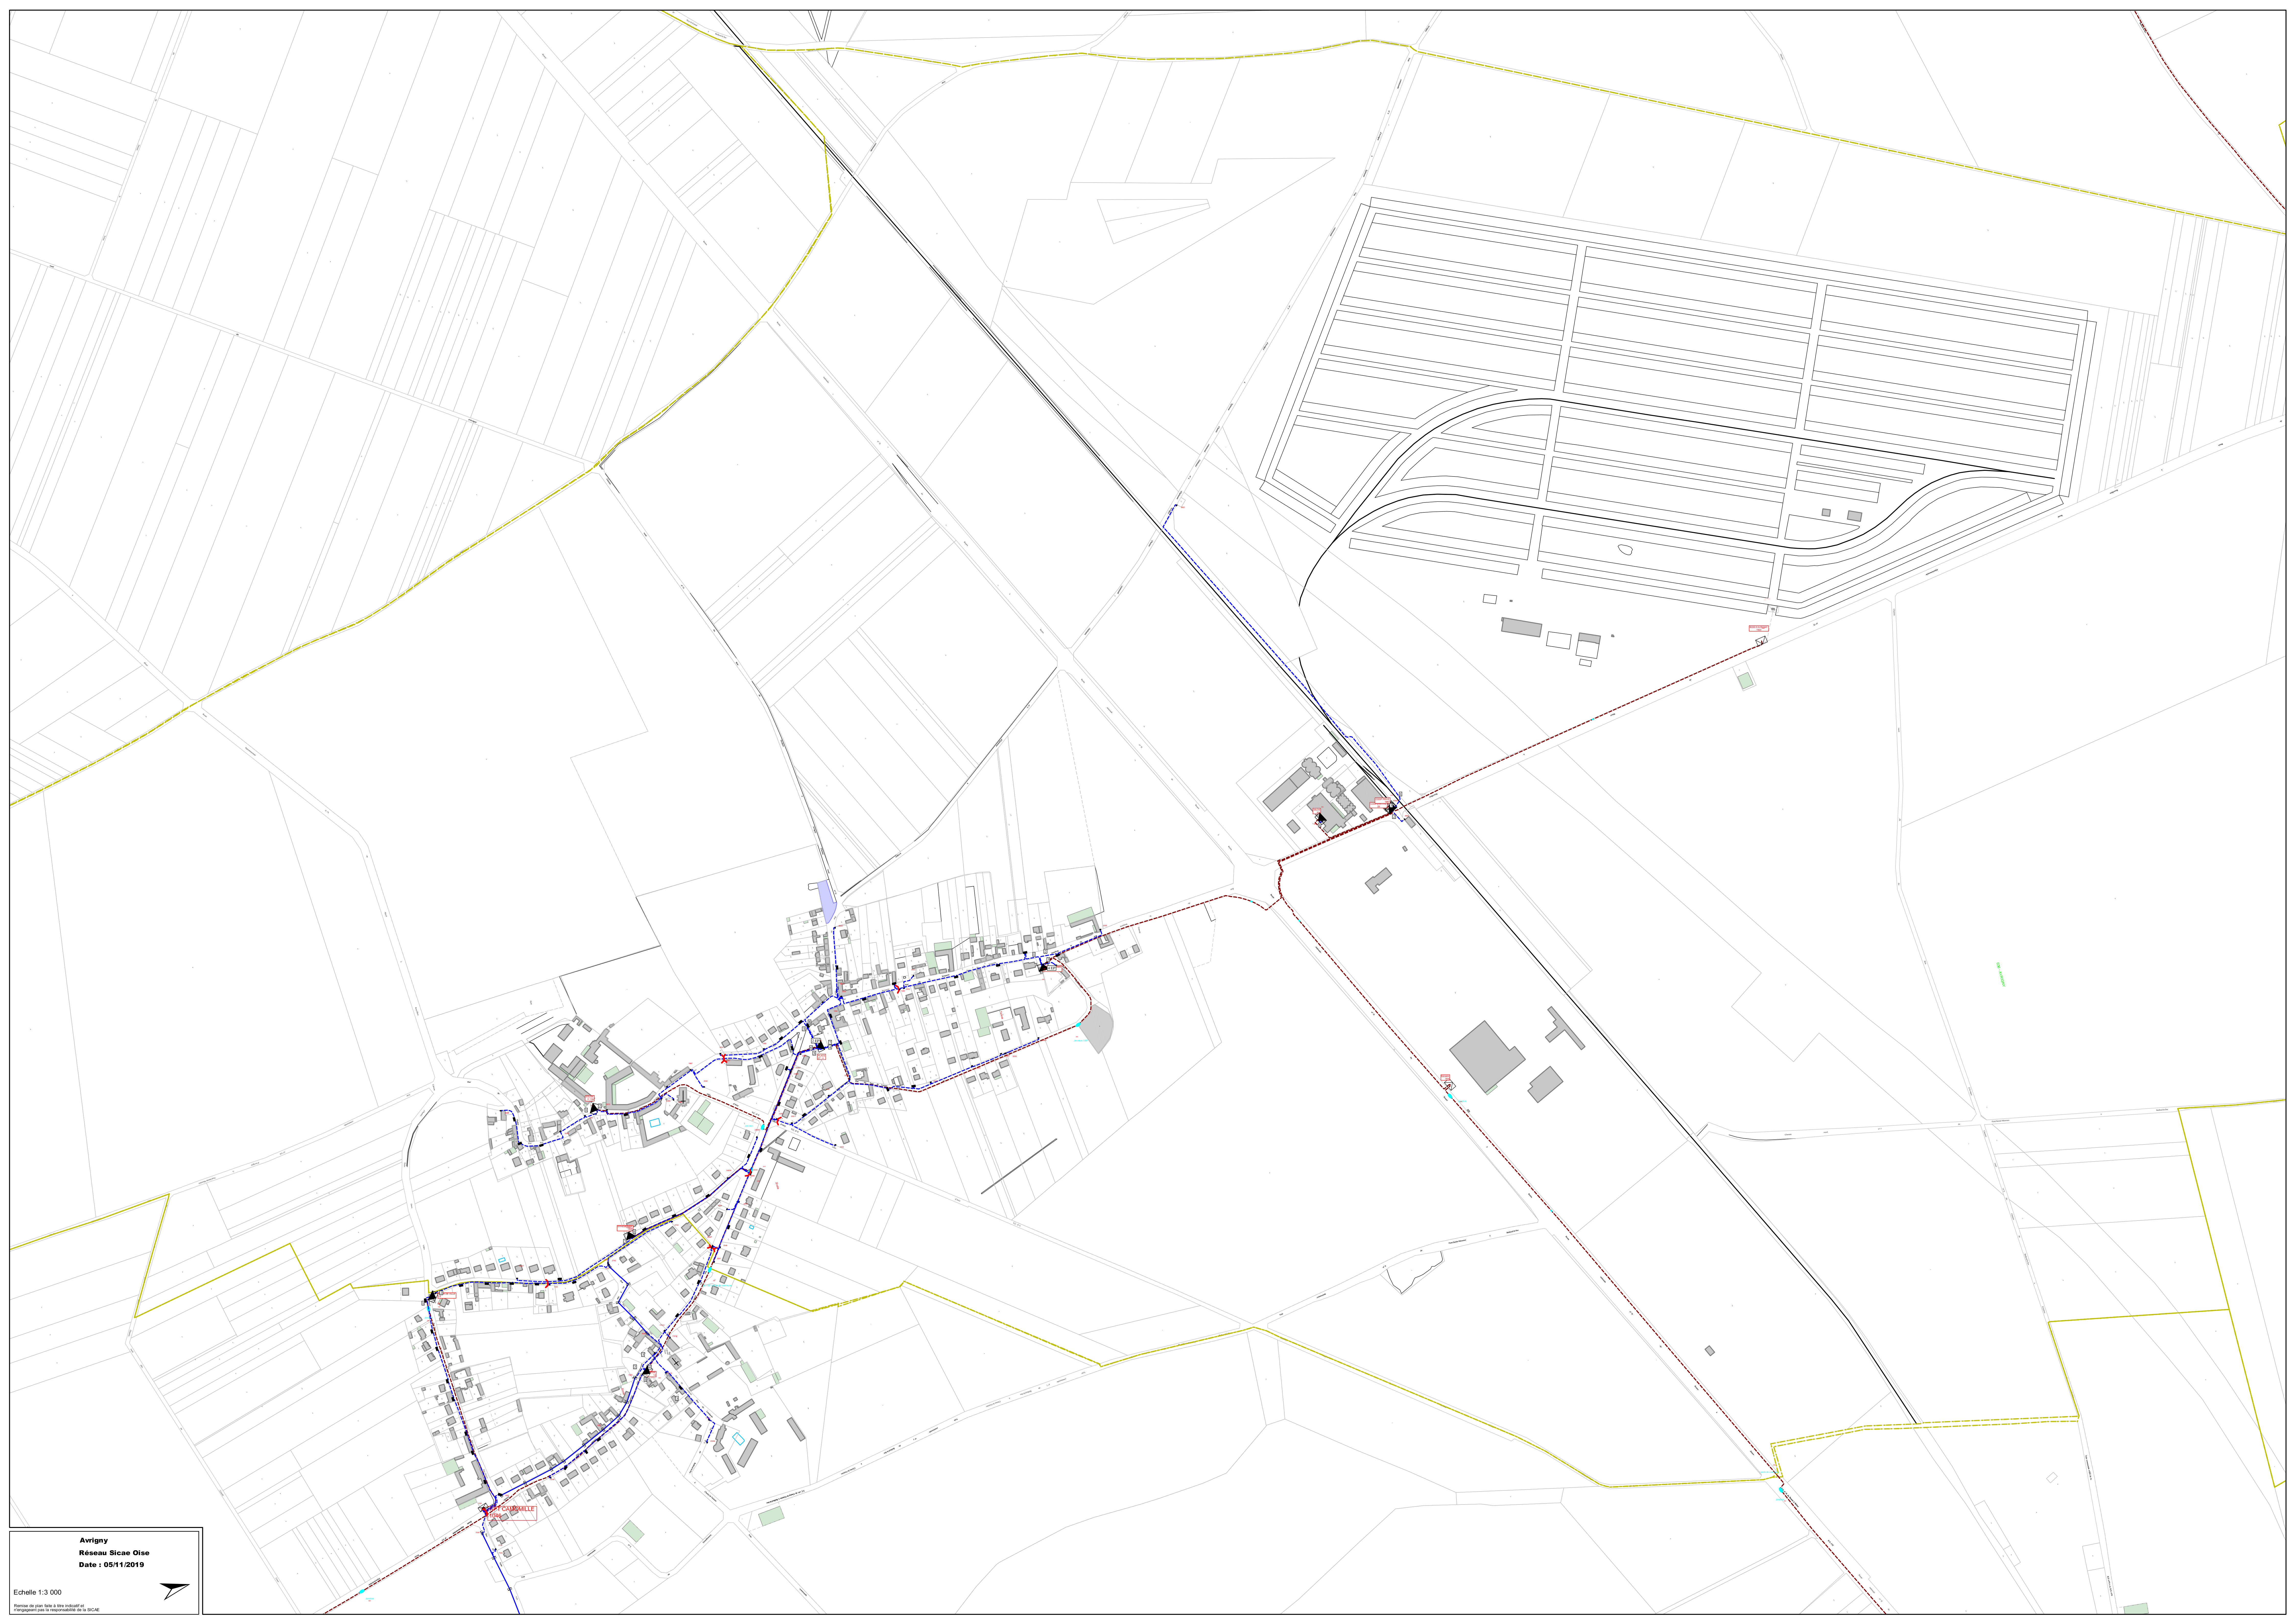

Avigny
Réseau Sicae Oise
Date : 05/11/2019

Echelle 1:3 000