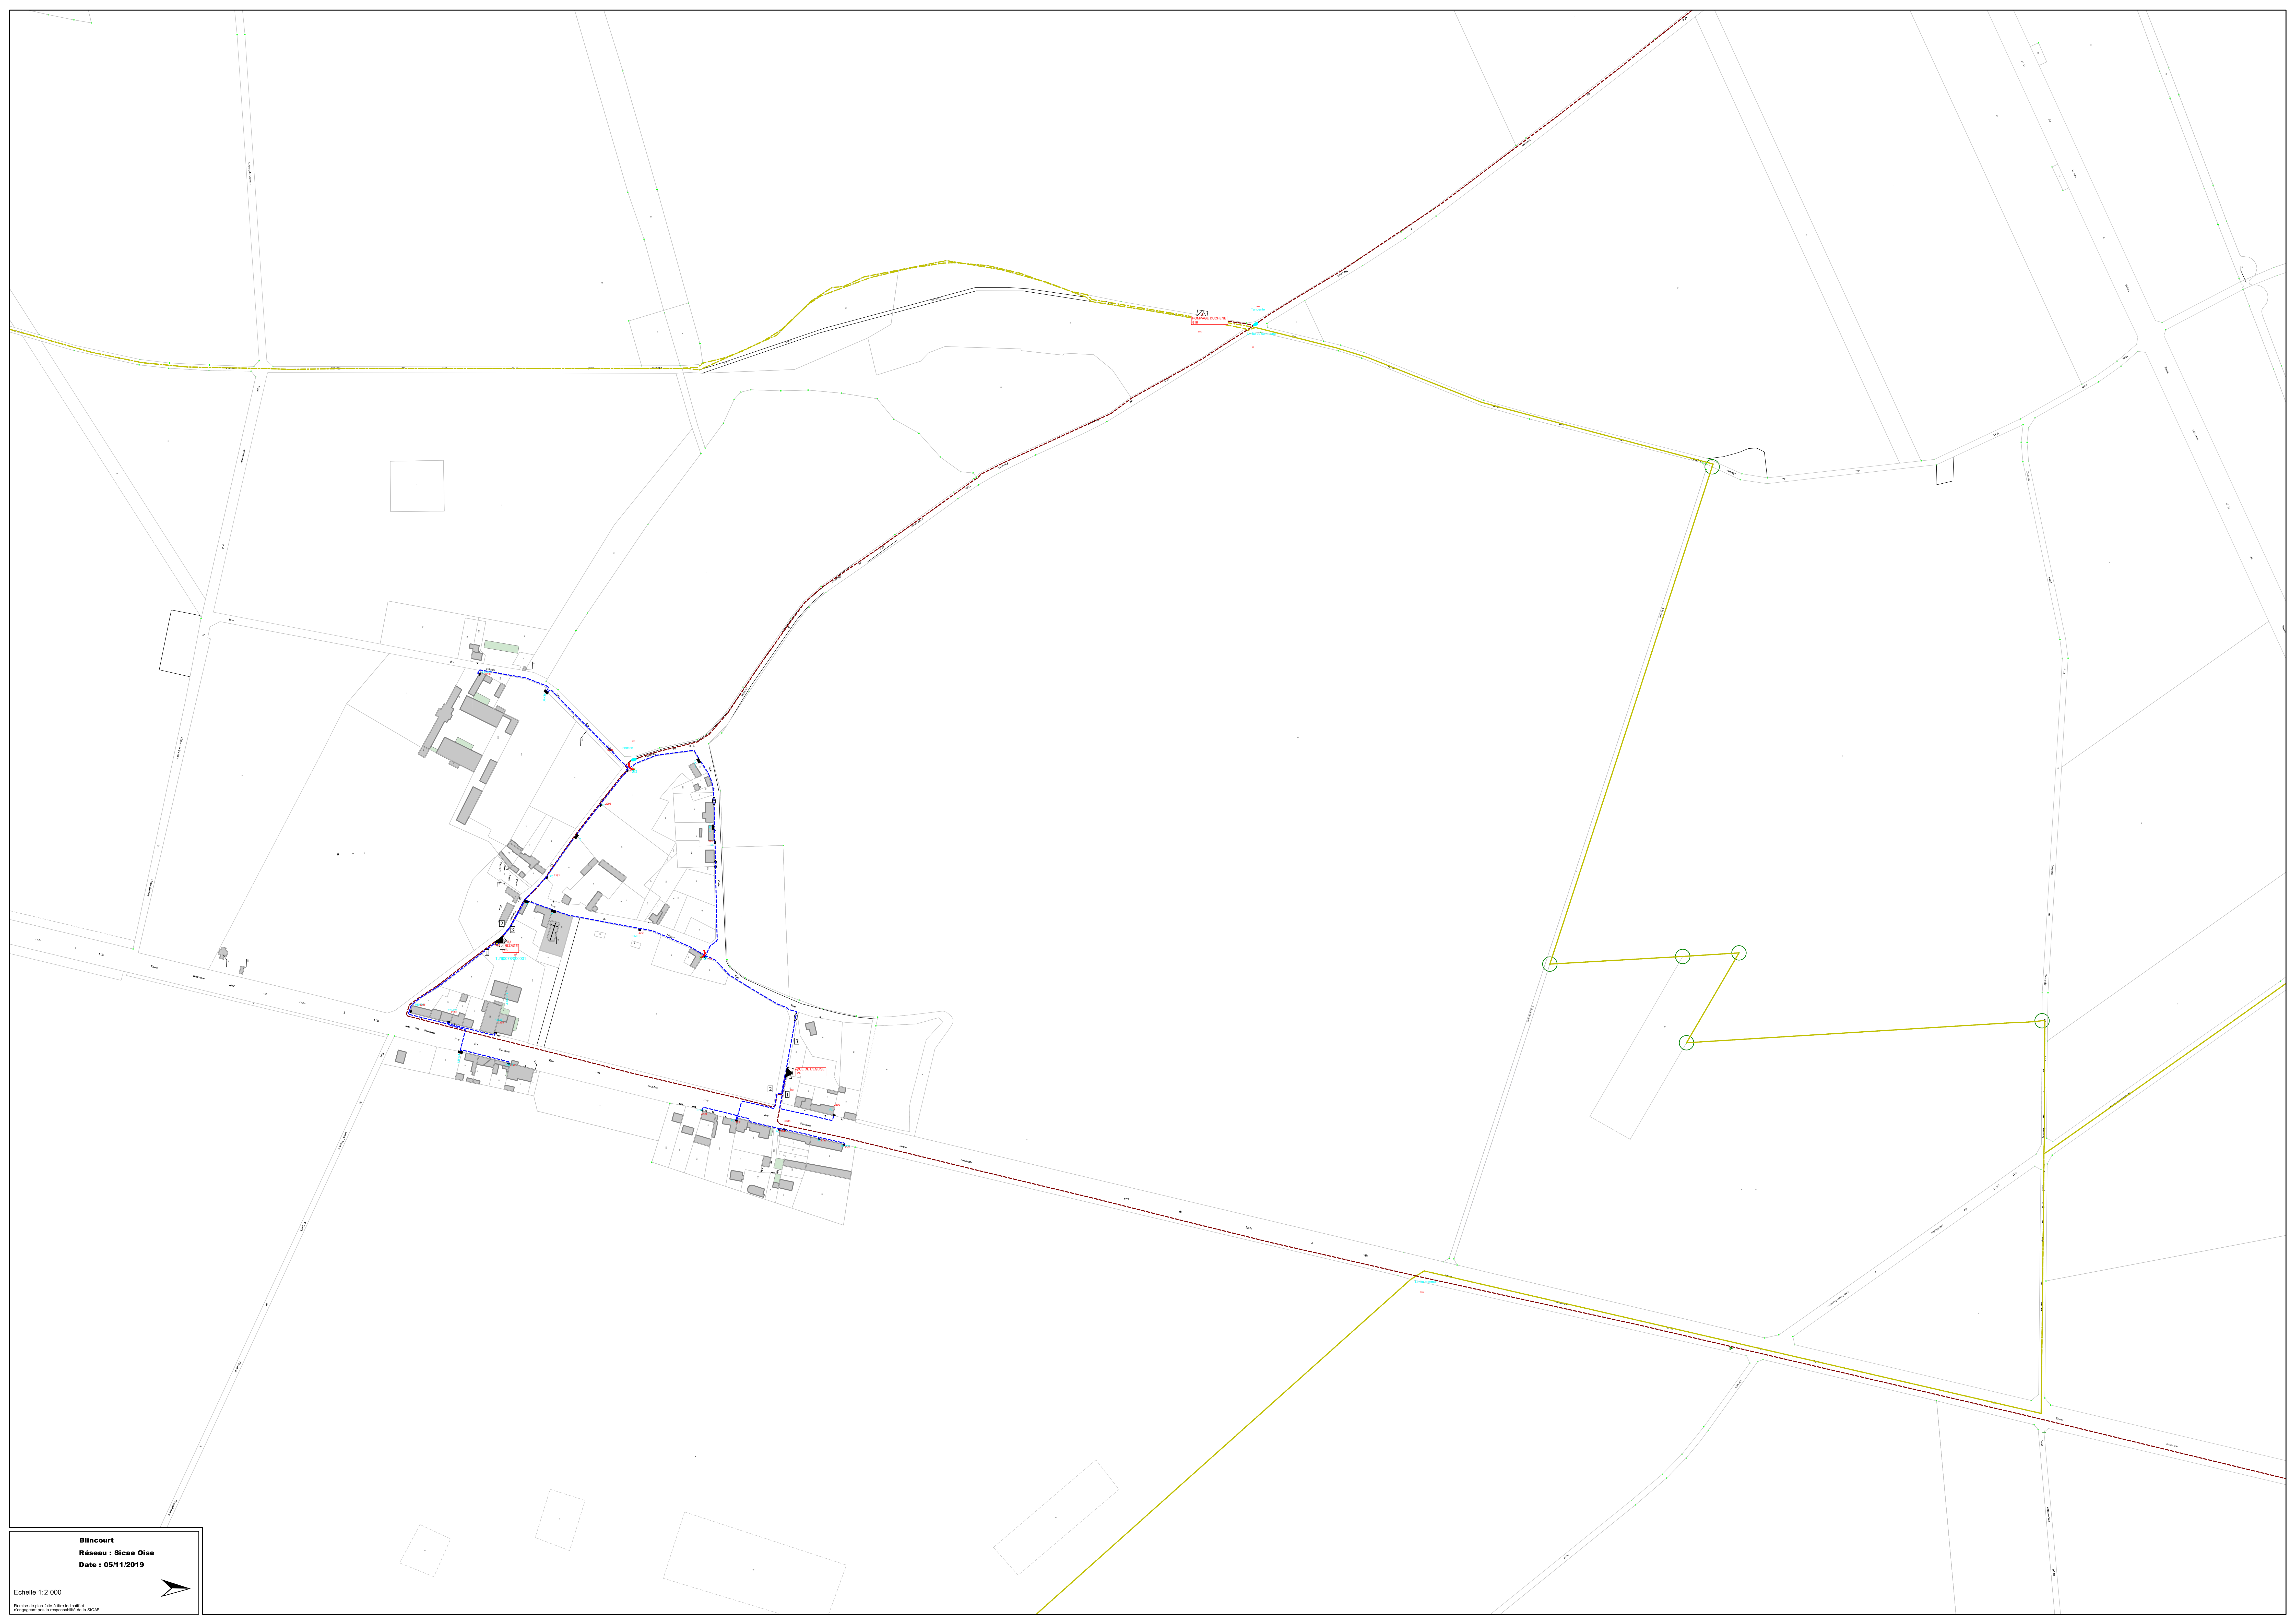

Blincourt
Réseau : Sicae Oise
Date : 05/11/2019

Echelle 1:2 000