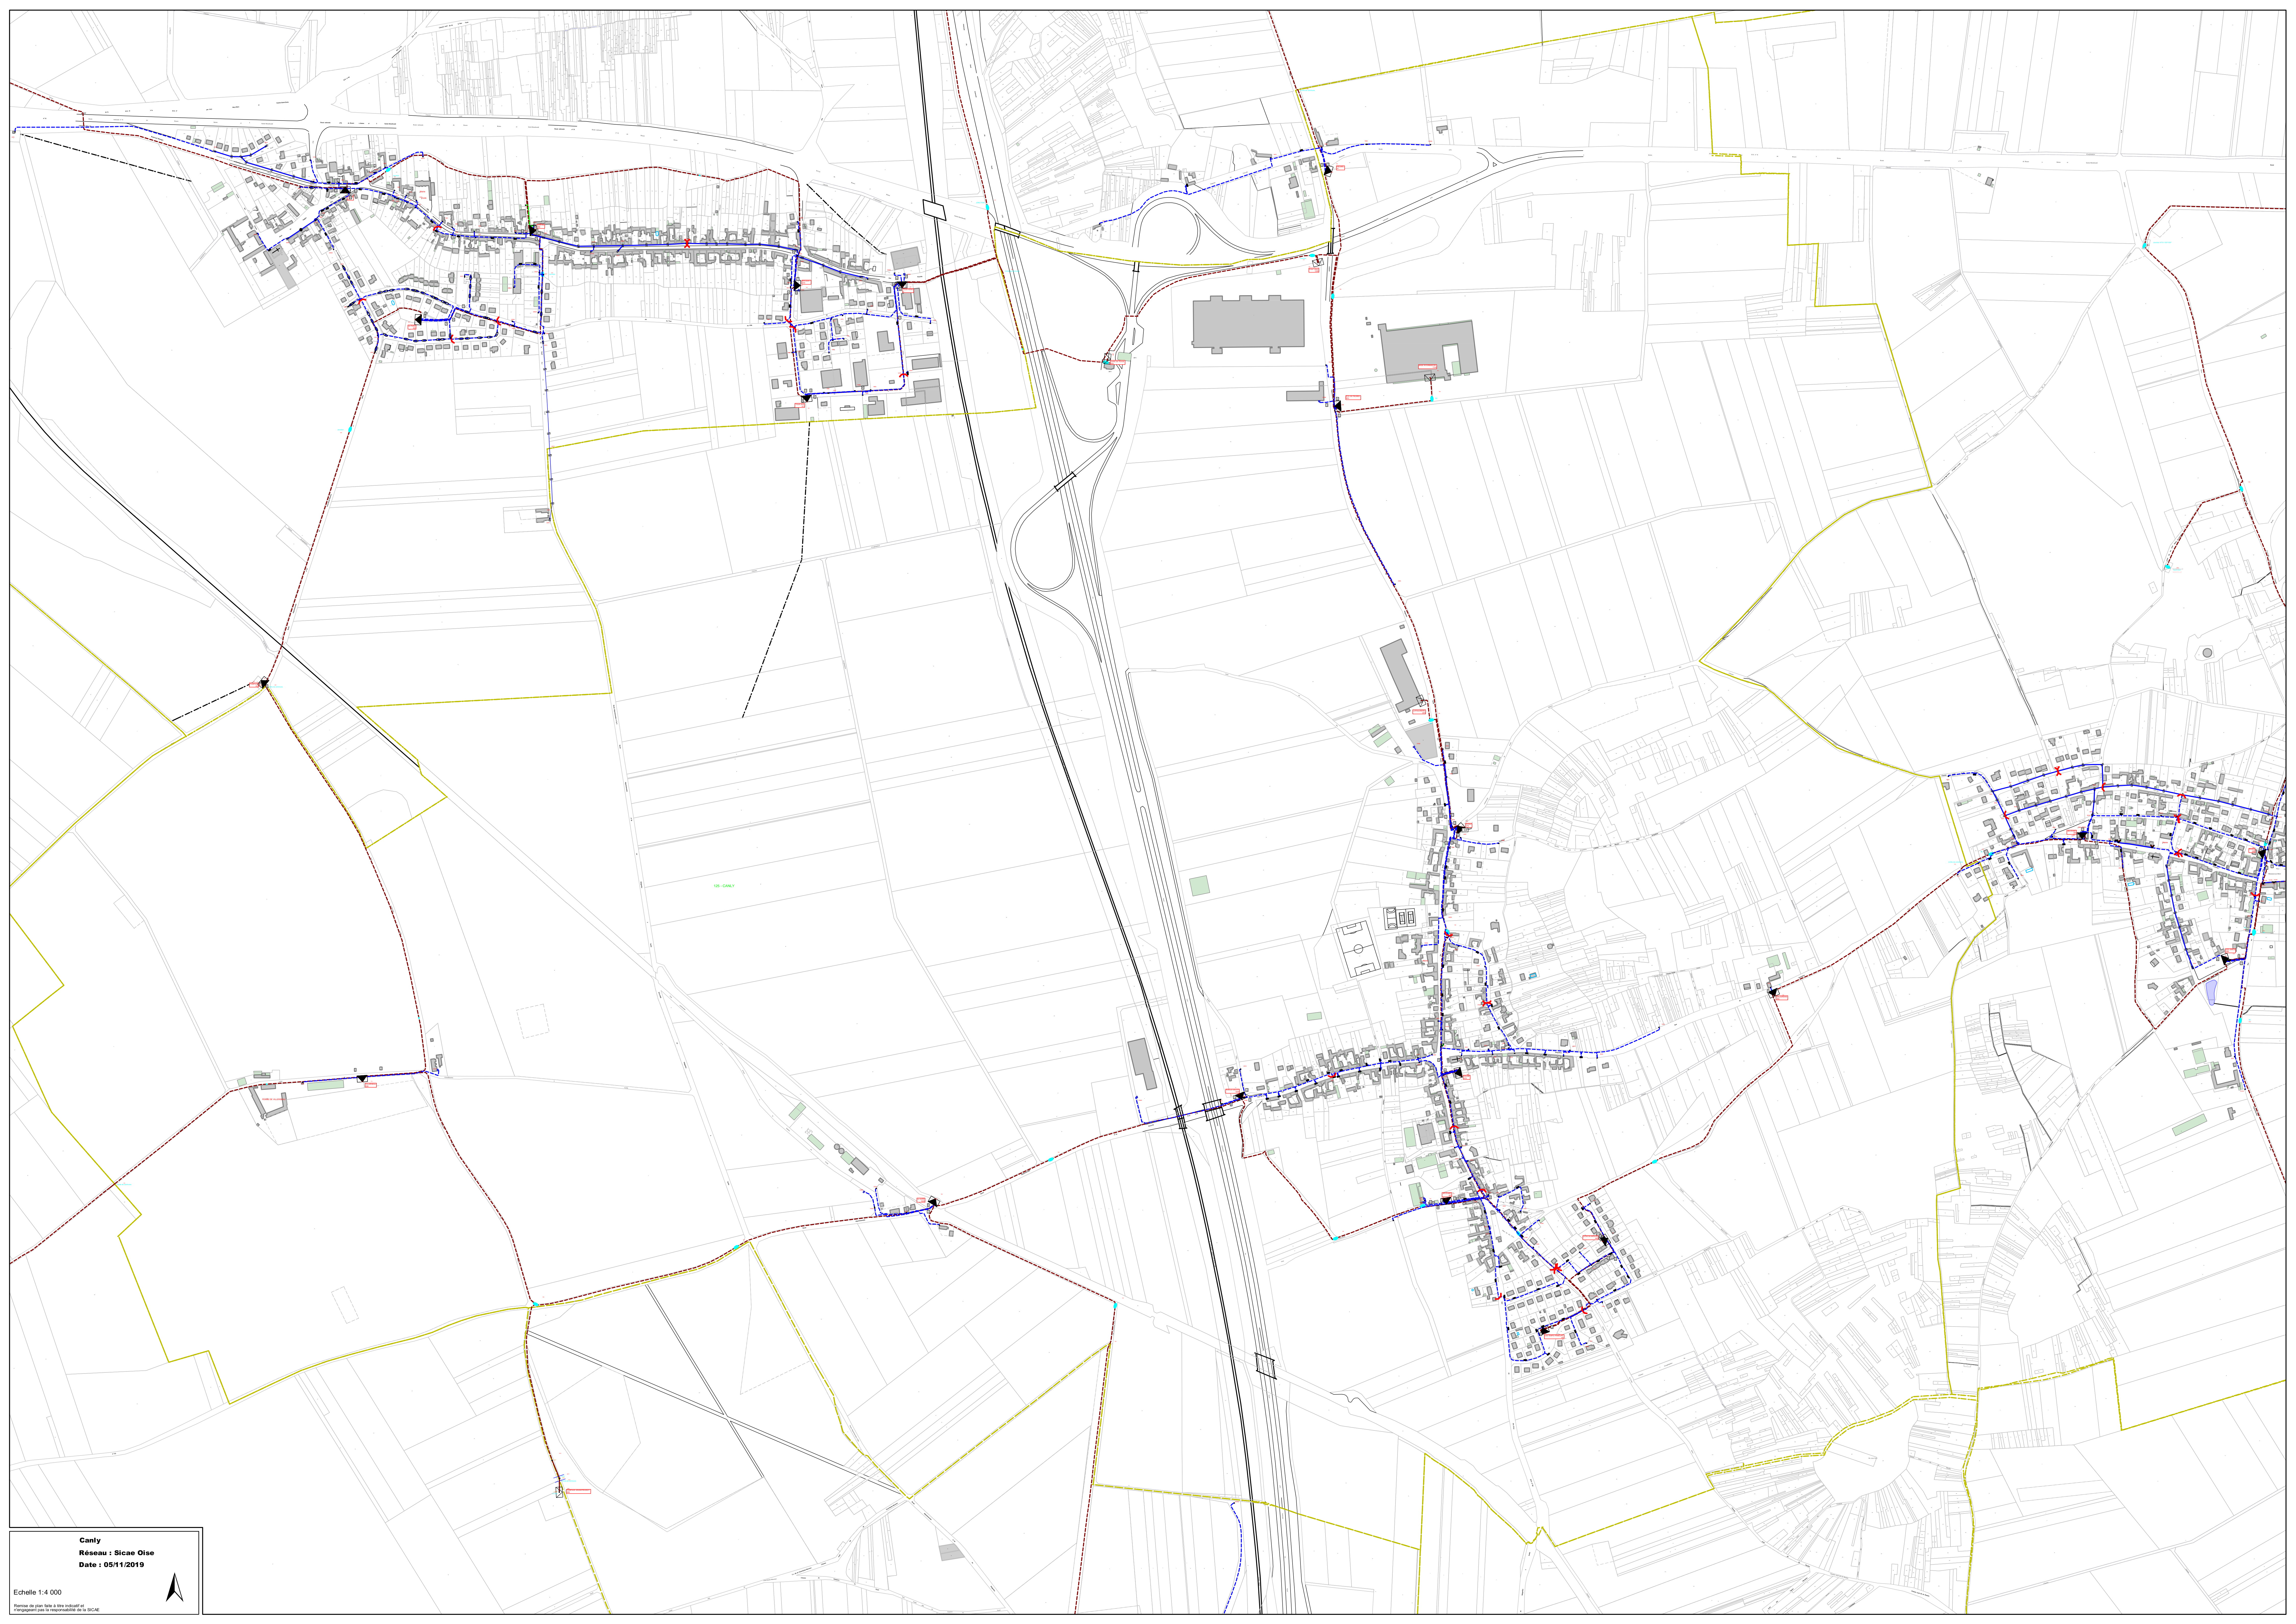

Canly
Réseau : Sicae Oise
Date : 05/11/2019