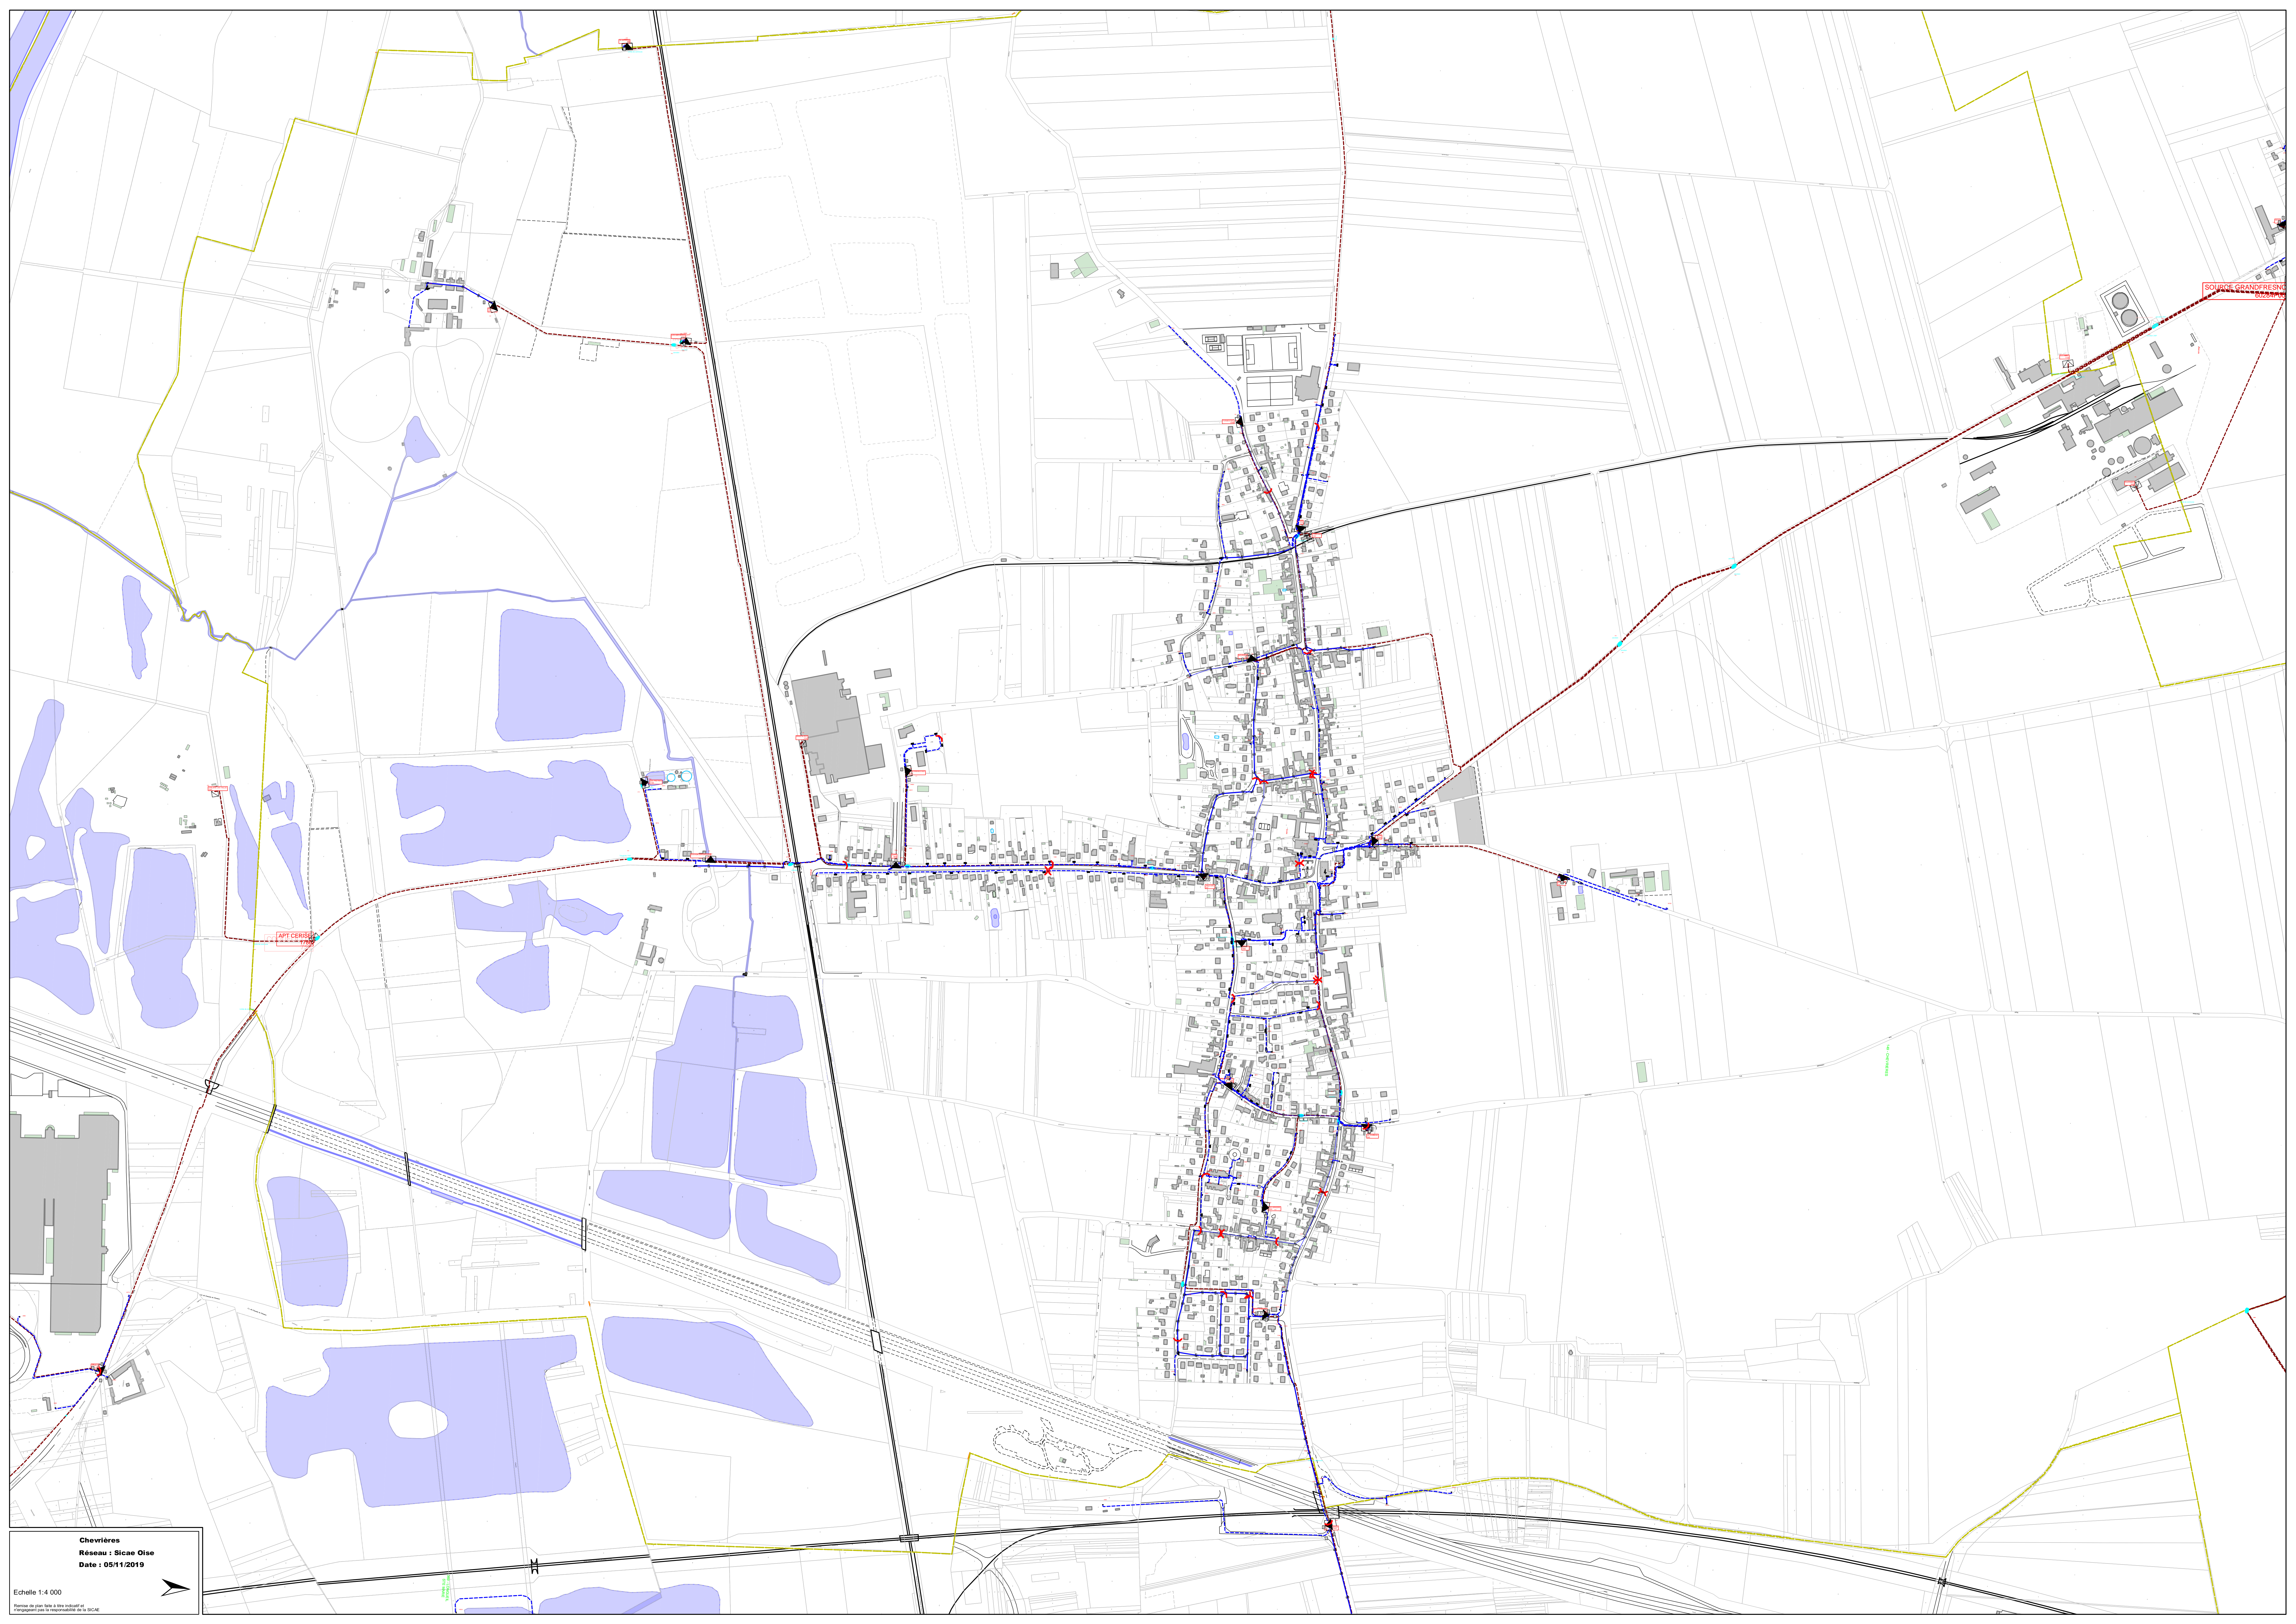

LOTI CARRIÈRE

SOUS-SECTEUR GRAND-FRESNE

Chevières
Réseau : Sicae Oise

Date : 05/11/2019

Echelle 1:4 000