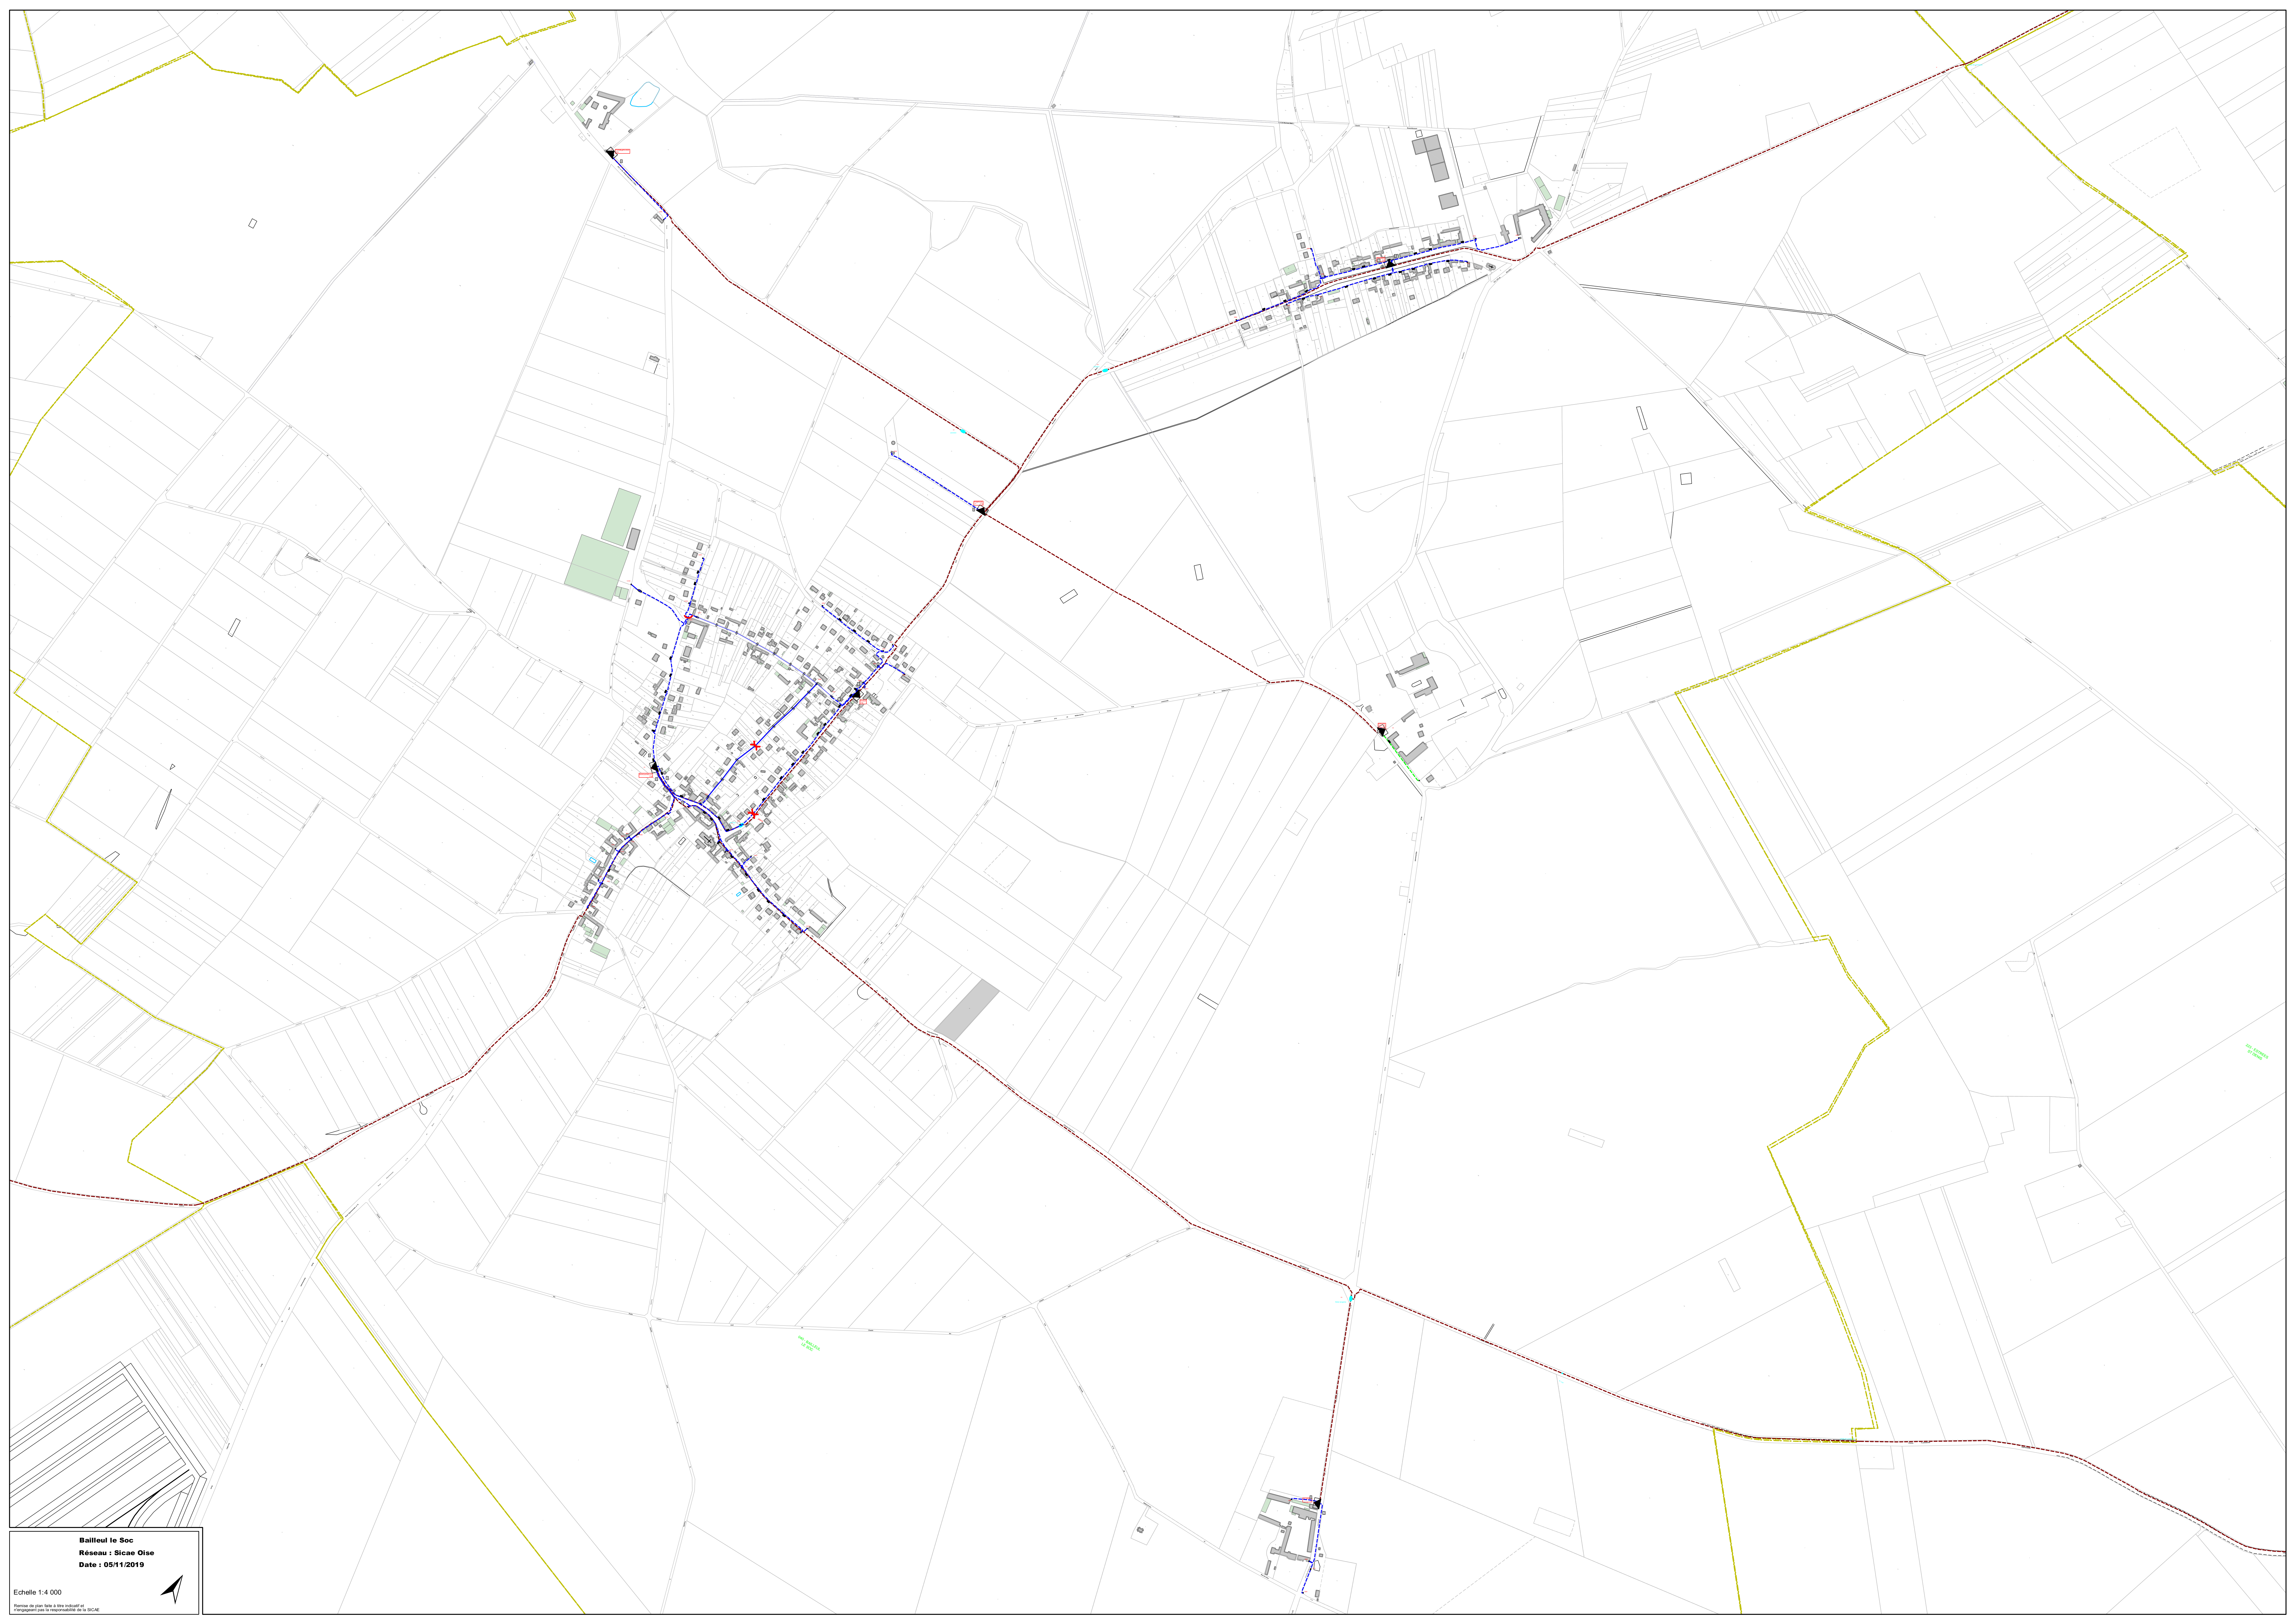

Echelle 1:4 000